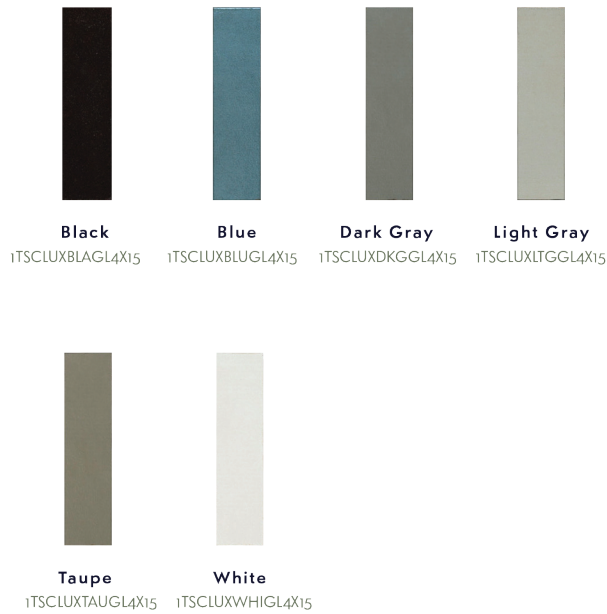

## AVAILABLE COLORS

## AVAILABLE COLORS

**Black**

1TSCLUXBLAGLPRI4X15

**Blue**

1TSCLUXBLUGLPRI4X15

**Dark Gray**

1TSCLUXDKGGLPRI4X15

**Light Gray**

## MATERIAL DATA

V2 Medium Variation